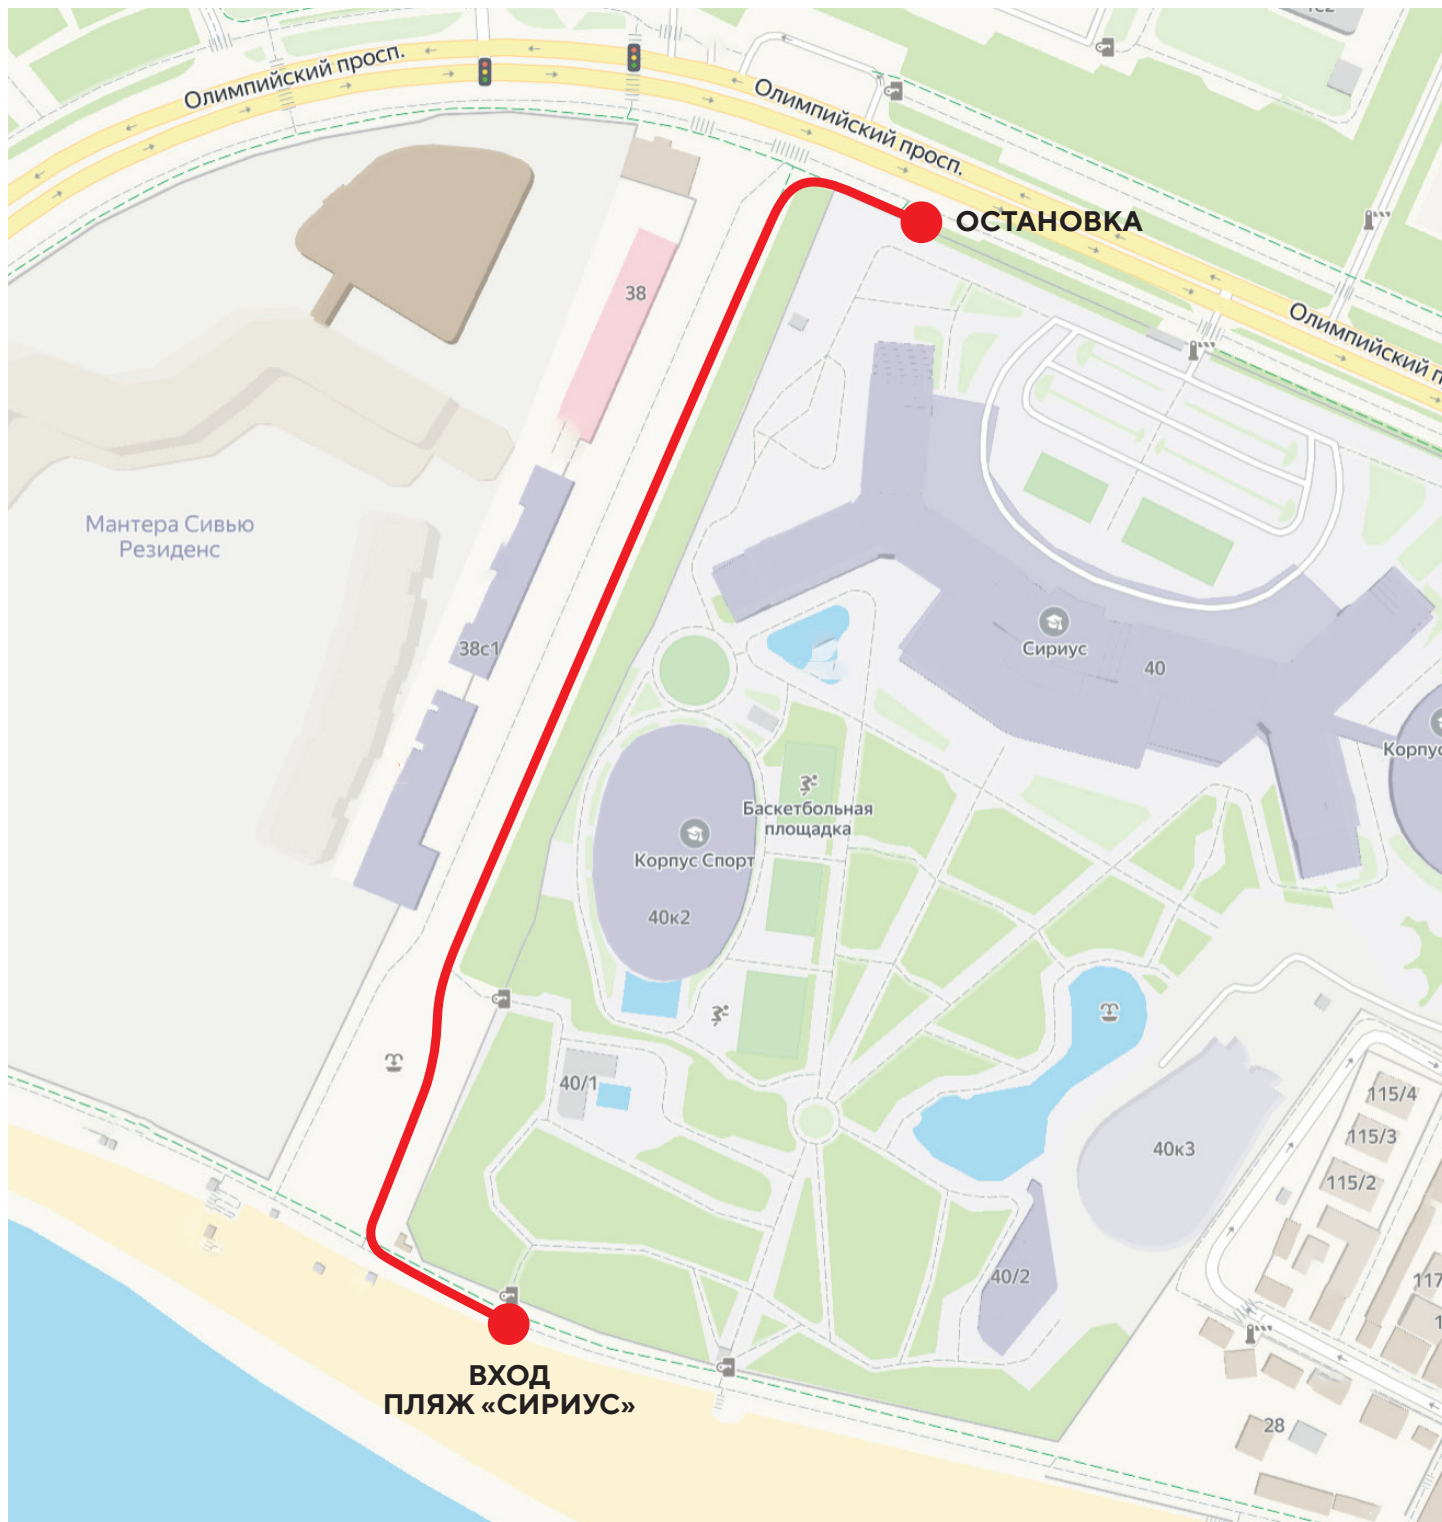

ТРАНСФЕР НА ПЛЯЖ

с 1 июня по 30 сентября

DELTA
SIRIUS

ОТЕЛЬ → **ПЛЯЖ** → **ОТЕЛЬ**
ДЕЛЬТА СИРИУС ПЛЯЖ СИРИУС / Ост. «Сочи Парк» ДЕЛЬТА СИРИУС

8:00	8:15	8:37
8:50	9:05	9:27
9:40	9:55	10:17
10:30	10:45	11:07
11:20	11:35	11:57
13:00	13:15	13:37
13:50	14:05	14:27
14:40	14:55	15:17
15:30	15:45	16:07
16:20	16:35	16:57
17:10	17:25	17:47
18:00	18:15	18:37
18:50	19:05	19:27

ЗАГРУЗКА ТРАНСФЕРА:

Высокая (час пик)

Средняя

Низкая

● SIRIUS HOTELS

СХЕМА МАРШРУТА

от остановки «Сочи Парк»
до пляжа «Сириус»

DELTA
SIRIUS