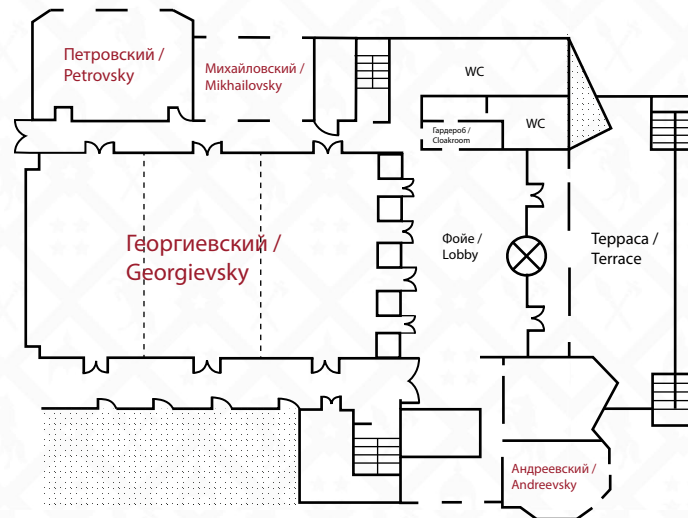

Конгресс-центр

КОНГРЕСС-ЦЕНТР

КОНФЕРЕНЦ-ЗАЛ «ГЕОРГИЕВСКИЙ»		459 м²		до 400 чел.
КОНФЕРЕНЦ-ЗАЛ «ПЕТРОВСКИЙ»		118 м²		до 70 чел.
КОНФЕРЕНЦ-ЗАЛ «МИХАЙЛОВСКИЙ»		57 м²		до 40 чел.
КОНФЕРЕНЦ-ЗАЛ «АНДРЕЕВСКИЙ»		44 м²		до 12 чел.