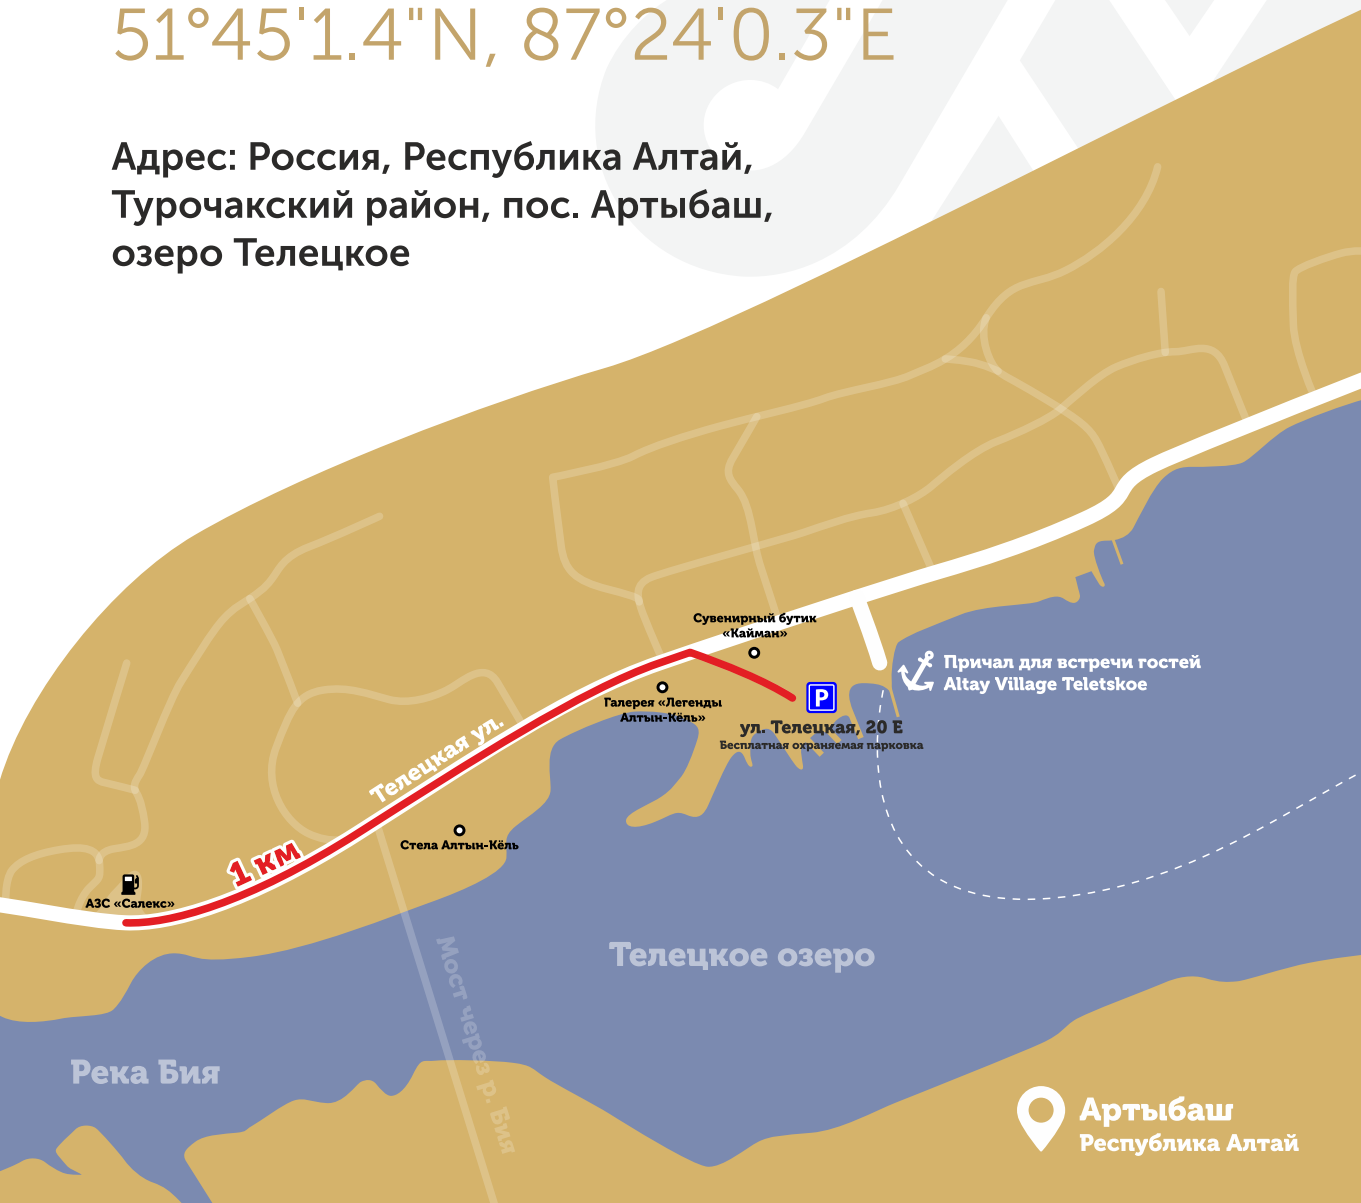

ALTAY VILLAGE

TELETSKOE

Уважаемый гость,

Если вы планируете добраться до отеля на собственном автомобиле, Вам следует доехать до села Артыбаш.

Там мы предлагаем Вам оставить свой автомобиль на нашей охраняемой парковке, а мы Вас доставим до отеля на нашем комфортабельном катере по озеру. Также можно самостоятельно добраться напрямую до отеля.

При необходимости мы сможем отправить для Вас сопровождение нашим автомобилем. Время в пути от села Артыбаш до отеля — 45 минут.

Для Вашего удобства отправляем Вам точные координаты для построения маршрута:

51°45'1.4"N, 87°24'0.3"E

Адрес: Россия, Республика Алтай,
Турочакский район, пос. Артыбаш,
озеро Телецкое

Артыбаш
Республика Алтай