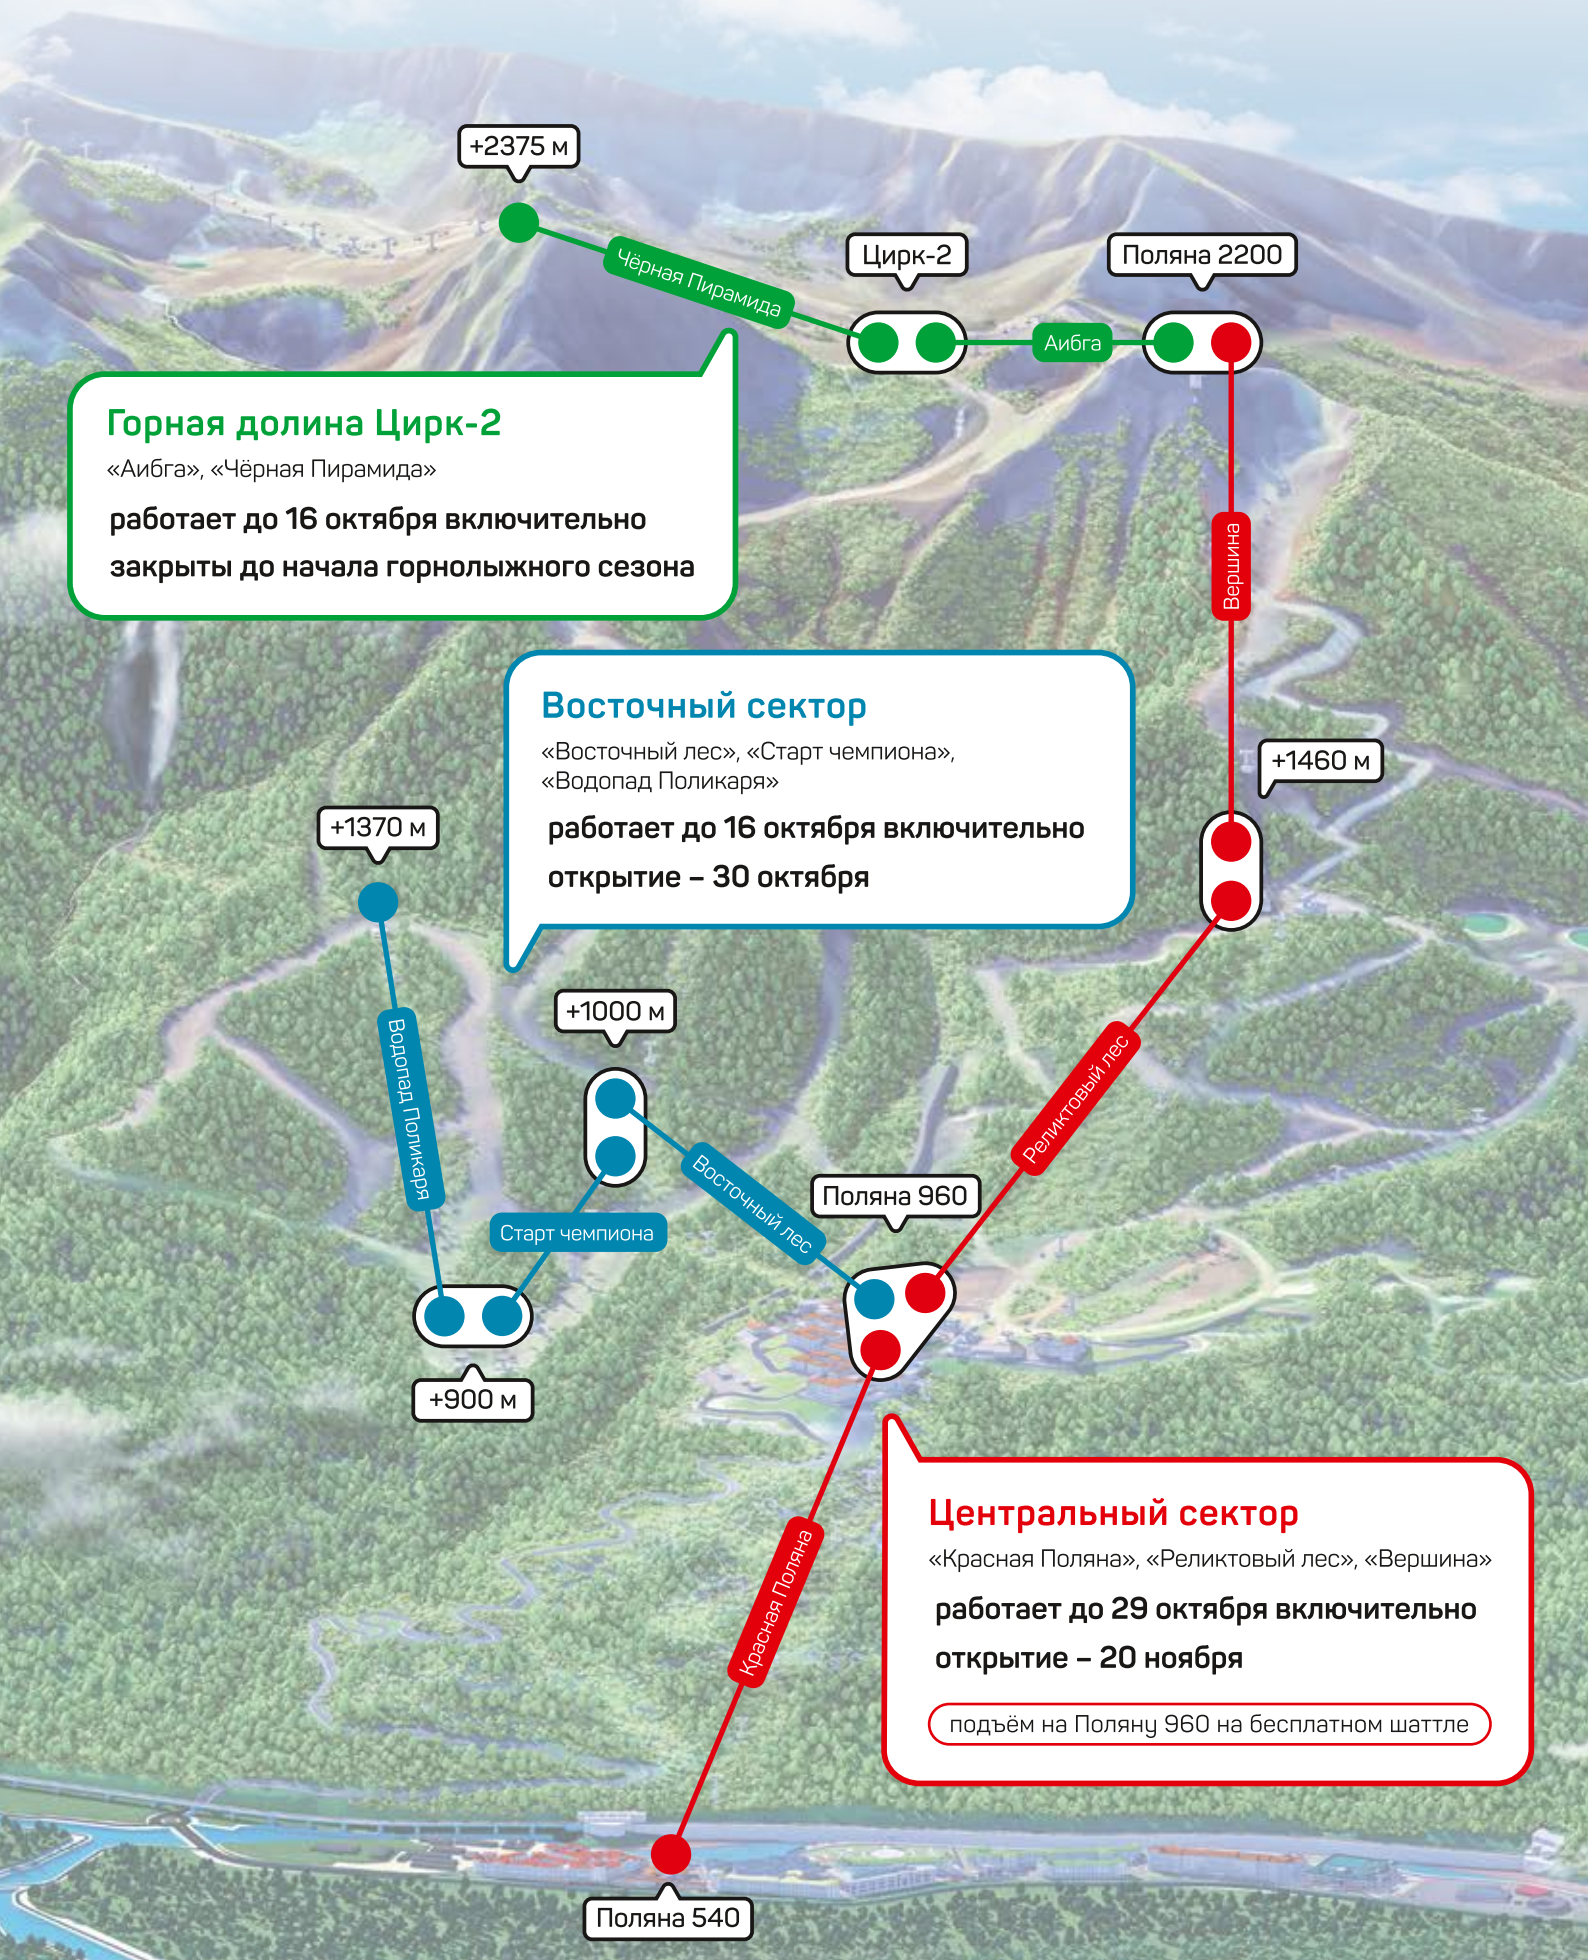

График работы канатных дорог

в период регламентных работ

КРАСНАЯ ПОЛЯНА | КУОРТ

+2375 м

Чёрная Пирамида

Цирк-2

Поляна 2200

Аибга

Вершина

+1460 м

Горная долина Цирк-2

«Аибга», «Чёрная Пирамида»

работает до 16 октября включительно
закрыты до начала горнолыжного сезона

Восточный сектор

«Восточный лес», «Старт чемпиона»,
«Водопад Поликарья»

работает до 16 октября включительно
открытие – 30 октября

+1370 м

Водопад Поликарья

+1000 м

Восточный лес

Старт чемпиона

Поляна 960

Реликтовый лес

+900 м

Красная Поляна

Центральный сектор

«Красная Поляна», «Реликтовый лес», «Вершина»

работает до 29 октября включительно
открытие – 20 ноября

подъём на Поляну 960 на бесплатном шаттле

Поляна 540